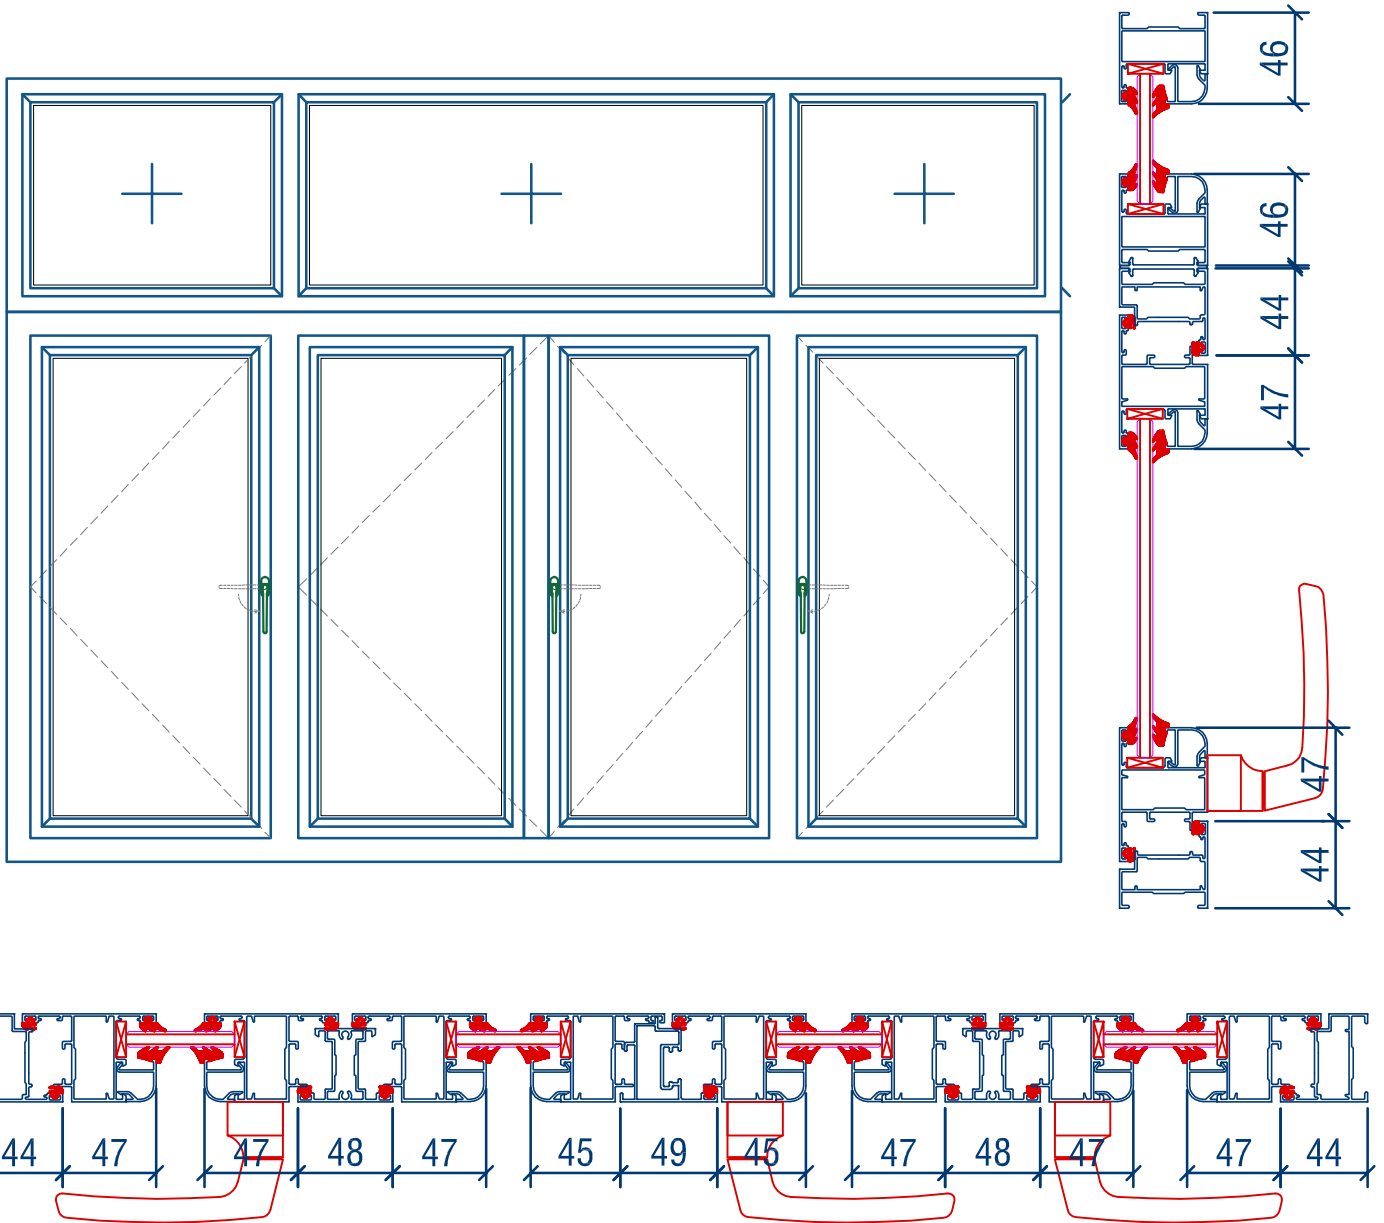

Cửa sổ mở quay ngoài 4 cánh + fix

BÊN TRONG